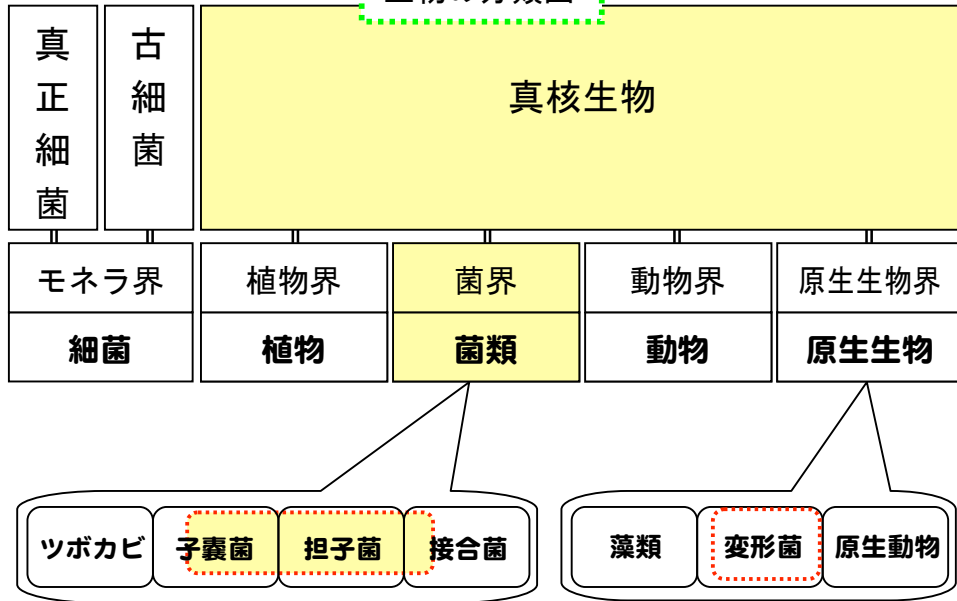

キノコのいろいろ ～その1：担子菌ハラタケ目（もく）

※ キノコとは…「菌類のうち肉眼で子実体が見えるもの」

生物の分類図

カラカサタケの仲間

テングタケの仲間

ハラタケ目のキノコには通常、傘と柄があります。

ハラタケの仲間

イッポンシメジの仲間

アセタケの仲間

ヒトヨタケの仲間

アカヤマタケの仲間

ベニタケの仲間

イグチの仲間

ナラタケの仲間

モリノカレバタケの仲間

クヌギタケの仲間